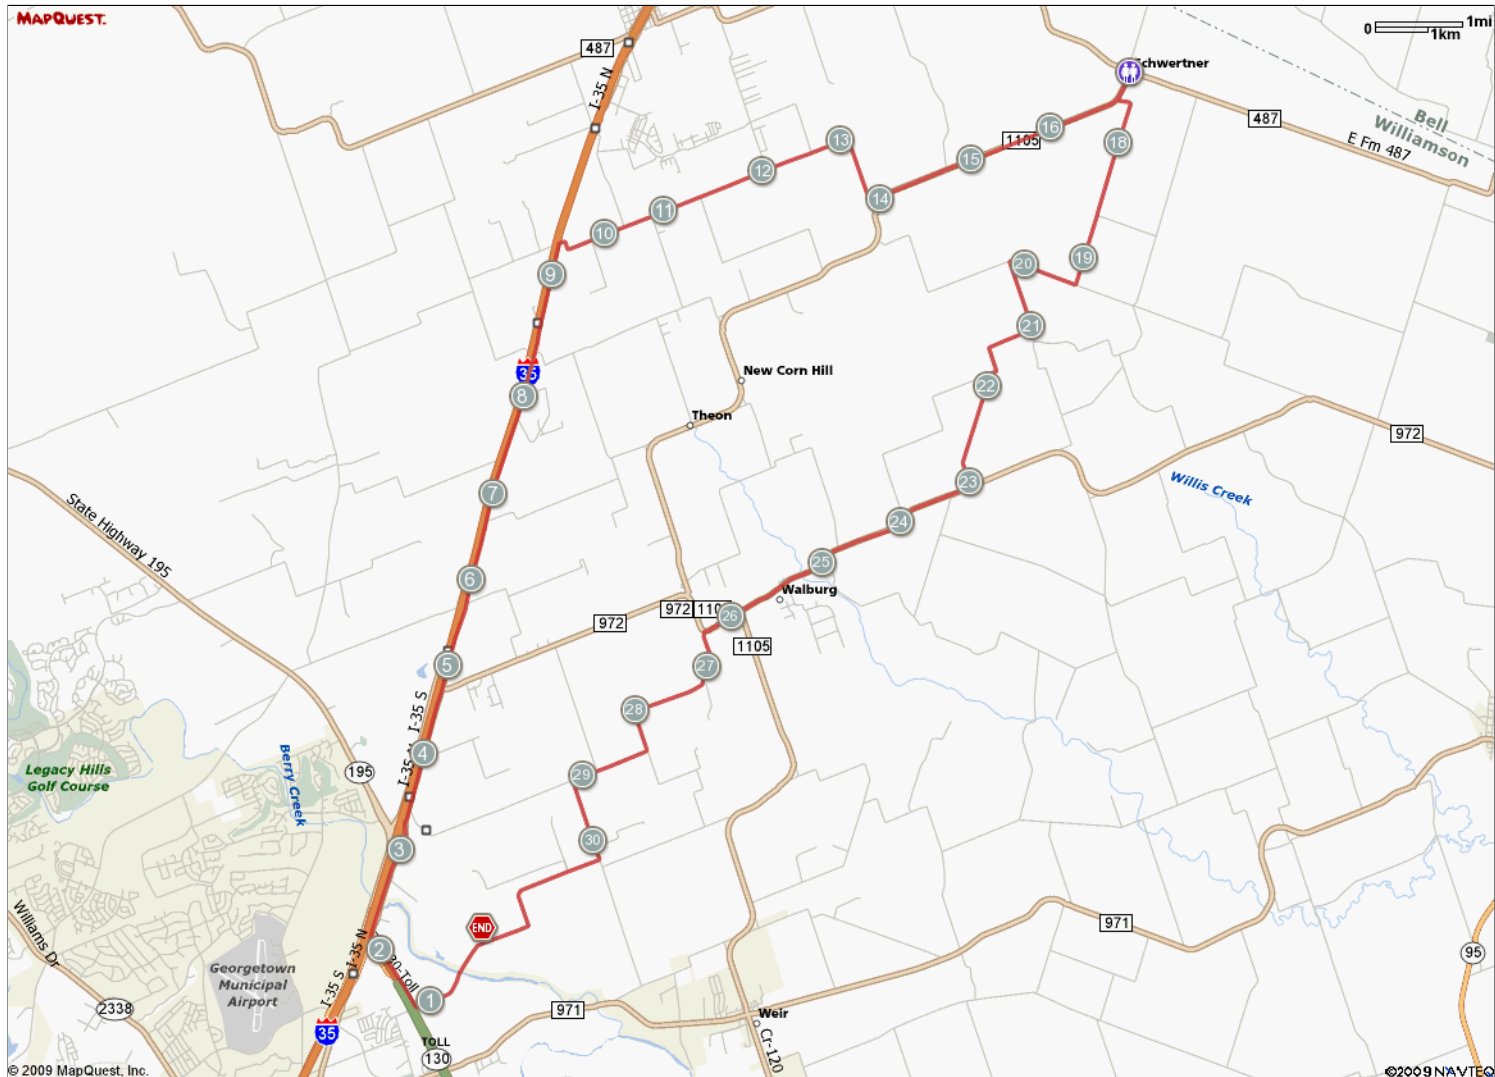

ROUTE DESCRIPTION:
No Description Provided

ROUTE DESCRIPTION:
 No Description Provided

Notes		
AT	FOR	NOTES
0.2 mi.	1mi 491ft	Turn right
1.3 mi.	4161ft	Turn right at SH 130
2.08 mi.	665ft	Slight right toward N I-35
2.21 mi.	7mi 2698ft	Slight right at N I-35
9.72 mi.	4mi 1398ft	Turn right at County Rd-314
13.99 mi.	2mi 4948ft	Turn left at FM-1105
16.92 mi.	1480ft	Turn left at County Rd-332
17.2 mi.	1480ft	Bathroom
17.48 mi.	162ft	Turn left at County Rd-332
17.51 mi.	2mi 537ft	Slight left at County Rd-322
19.62 mi.	4135ft	Turn right at County Rd-302

Notes		
AT	FOR	NOTES
20.4 mi.	3976ft	Turn left at County Rd-382
21.15 mi.	4453ft	Turn right at County Rd-319
22 mi.	1mi 1246ft	Turn left to stay on County Rd-319
23.23 mi.	3mi 2061ft	Turn right at FM-972
26.62 mi.	1mi 4268ft	Turn left at County Rd-150
28.43 mi.	4730ft	Turn right to stay on County Rd-150
29.33 mi.	4622ft	Turn left at County Rd-150
30.2 mi.	1mi 4423ft	Turn left at County Rd-140
32.04 mi.	701ft	Turn right
32.17 mi.	-	Stop