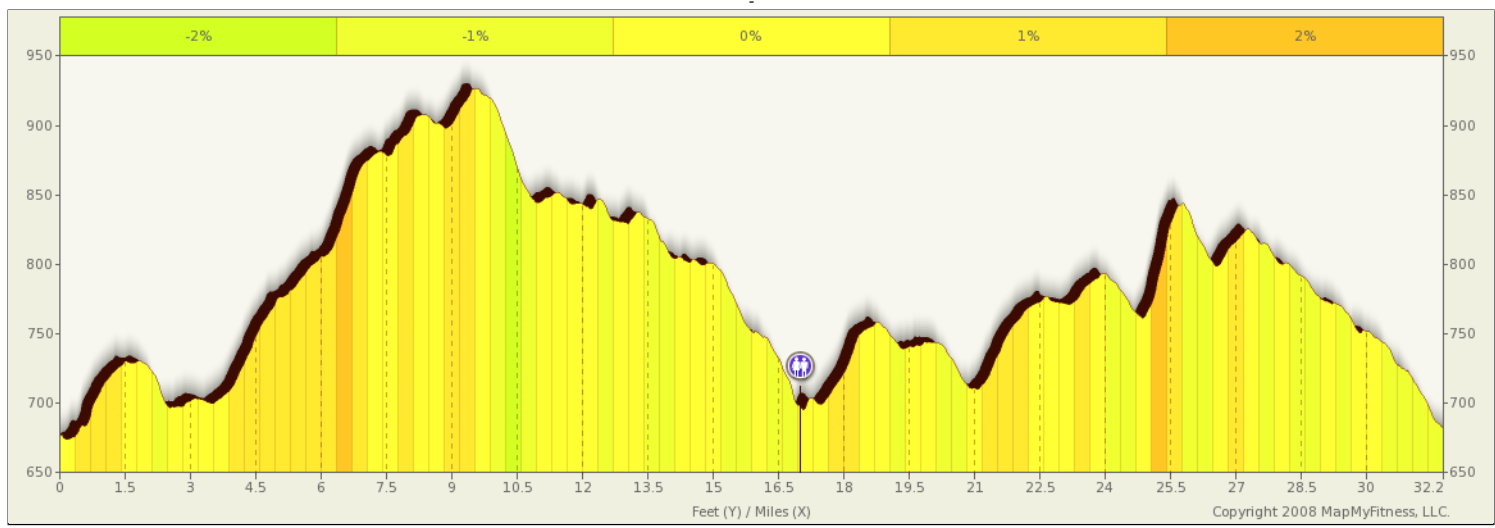

ROUTE DESCRIPTION:
No Description Provided

ROUTE DESCRIPTION:
 No Description Provided

Notes		
AT	FOR	NOTES
0.2 mi.	1mi 491ft	Turn right
1.3 mi.	4161ft	Turn right at SH 130
2.08 mi.	665ft	Slight right toward N I-35
2.21 mi.	7mi 2698ft	Slight right at N I-35
9.72 mi.	4mi 1398ft	Turn right at County Rd-314
13.99 mi.	2mi 4948ft	Turn left at FM-1105
16.92 mi.	1480ft	Turn left at County Rd-332
17.2 mi.	1480ft	Bathroom
17.48 mi.	162ft	Turn left at County Rd-332
17.51 mi.	2mi 537ft	Slight left at County Rd-322
19.62 mi.	4135ft	Turn right at County Rd-302

Notes		
AT	FOR	NOTES
20.4 mi.	3976ft	Turn left at County Rd-382
21.15 mi.	4453ft	Turn right at County Rd-319
22 mi.	1mi 1246ft	Turn left to stay on County Rd-319
23.23 mi.	3mi 2061ft	Turn right at FM-972
26.62 mi.	1mi 4268ft	Turn left at County Rd-150
28.43 mi.	4730ft	Turn right to stay on County Rd-150
29.33 mi.	4622ft	Turn left at County Rd-150
30.2 mi.	1mi 4423ft	Turn left at County Rd-140
32.04 mi.	701ft	Turn right
32.17 mi.	-	Stop